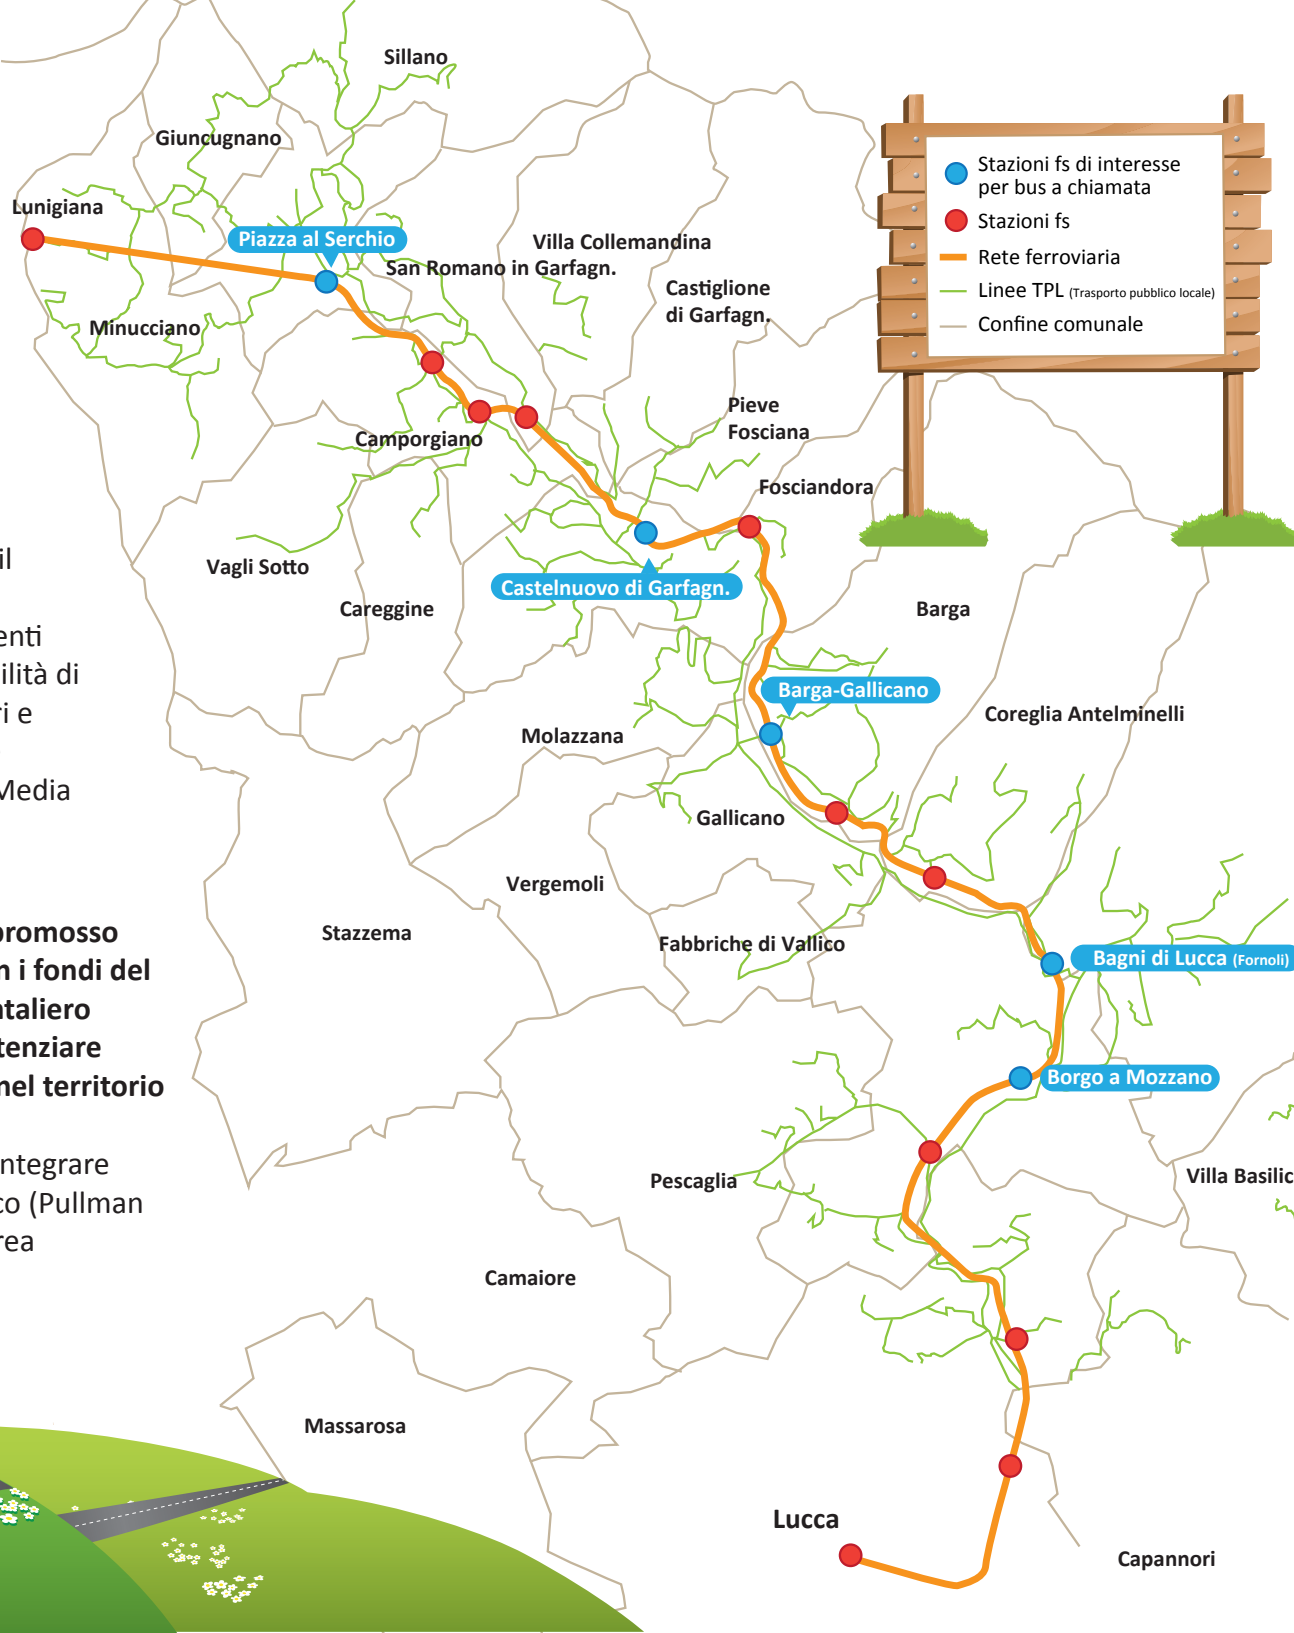

Chiamabus

È un servizio di trasporto pubblico a chiamata attivo il Sabato e la Domenica che, utilizzando le fermate presenti sul territorio, offre la possibilità di programmare viaggi ad orari e percorsi variabili secondo le esigenze dei cittadini della Media Valle e della Garfagnana.

Il servizio "Chiama Bus" è promosso dalla Provincia di Lucca, con i fondi del progetto europeo transfrontaliero No Far Access, al fine di potenziare l'accessibilità e la mobilità nel territorio della Valle del Serchio.

"Chiama Bus" va quindi ad integrare l'offerta di trasporto pubblico (Pullman e Treno) già esistente nell'area di intervento.

Chiamabus

I minibus servono gli utenti:

- In spostamento tra località diverse del territorio.
- In arrivo alla ferrovia dai luoghi di origine;
- In discesa dai treni per il raggiungimento delle destinazioni finali dei loro spostamenti;

Ad ogni capolinea è assegnata una zona di pertinenza al cui interno opera il minibus.

Tali zone ricomprendono località significative del territorio da collegare tra loro, con la stazione ferroviaria e con le strutture di accoglienza del progetto.

Individua sulla mappa il capolinea più vicino a casa tua

- Pzza al Serchio
- Castelnovo G.na
- Barga-Gallicano (mologno)
- Borgo a mozzano
- Bagni di Lucca (fornoli)